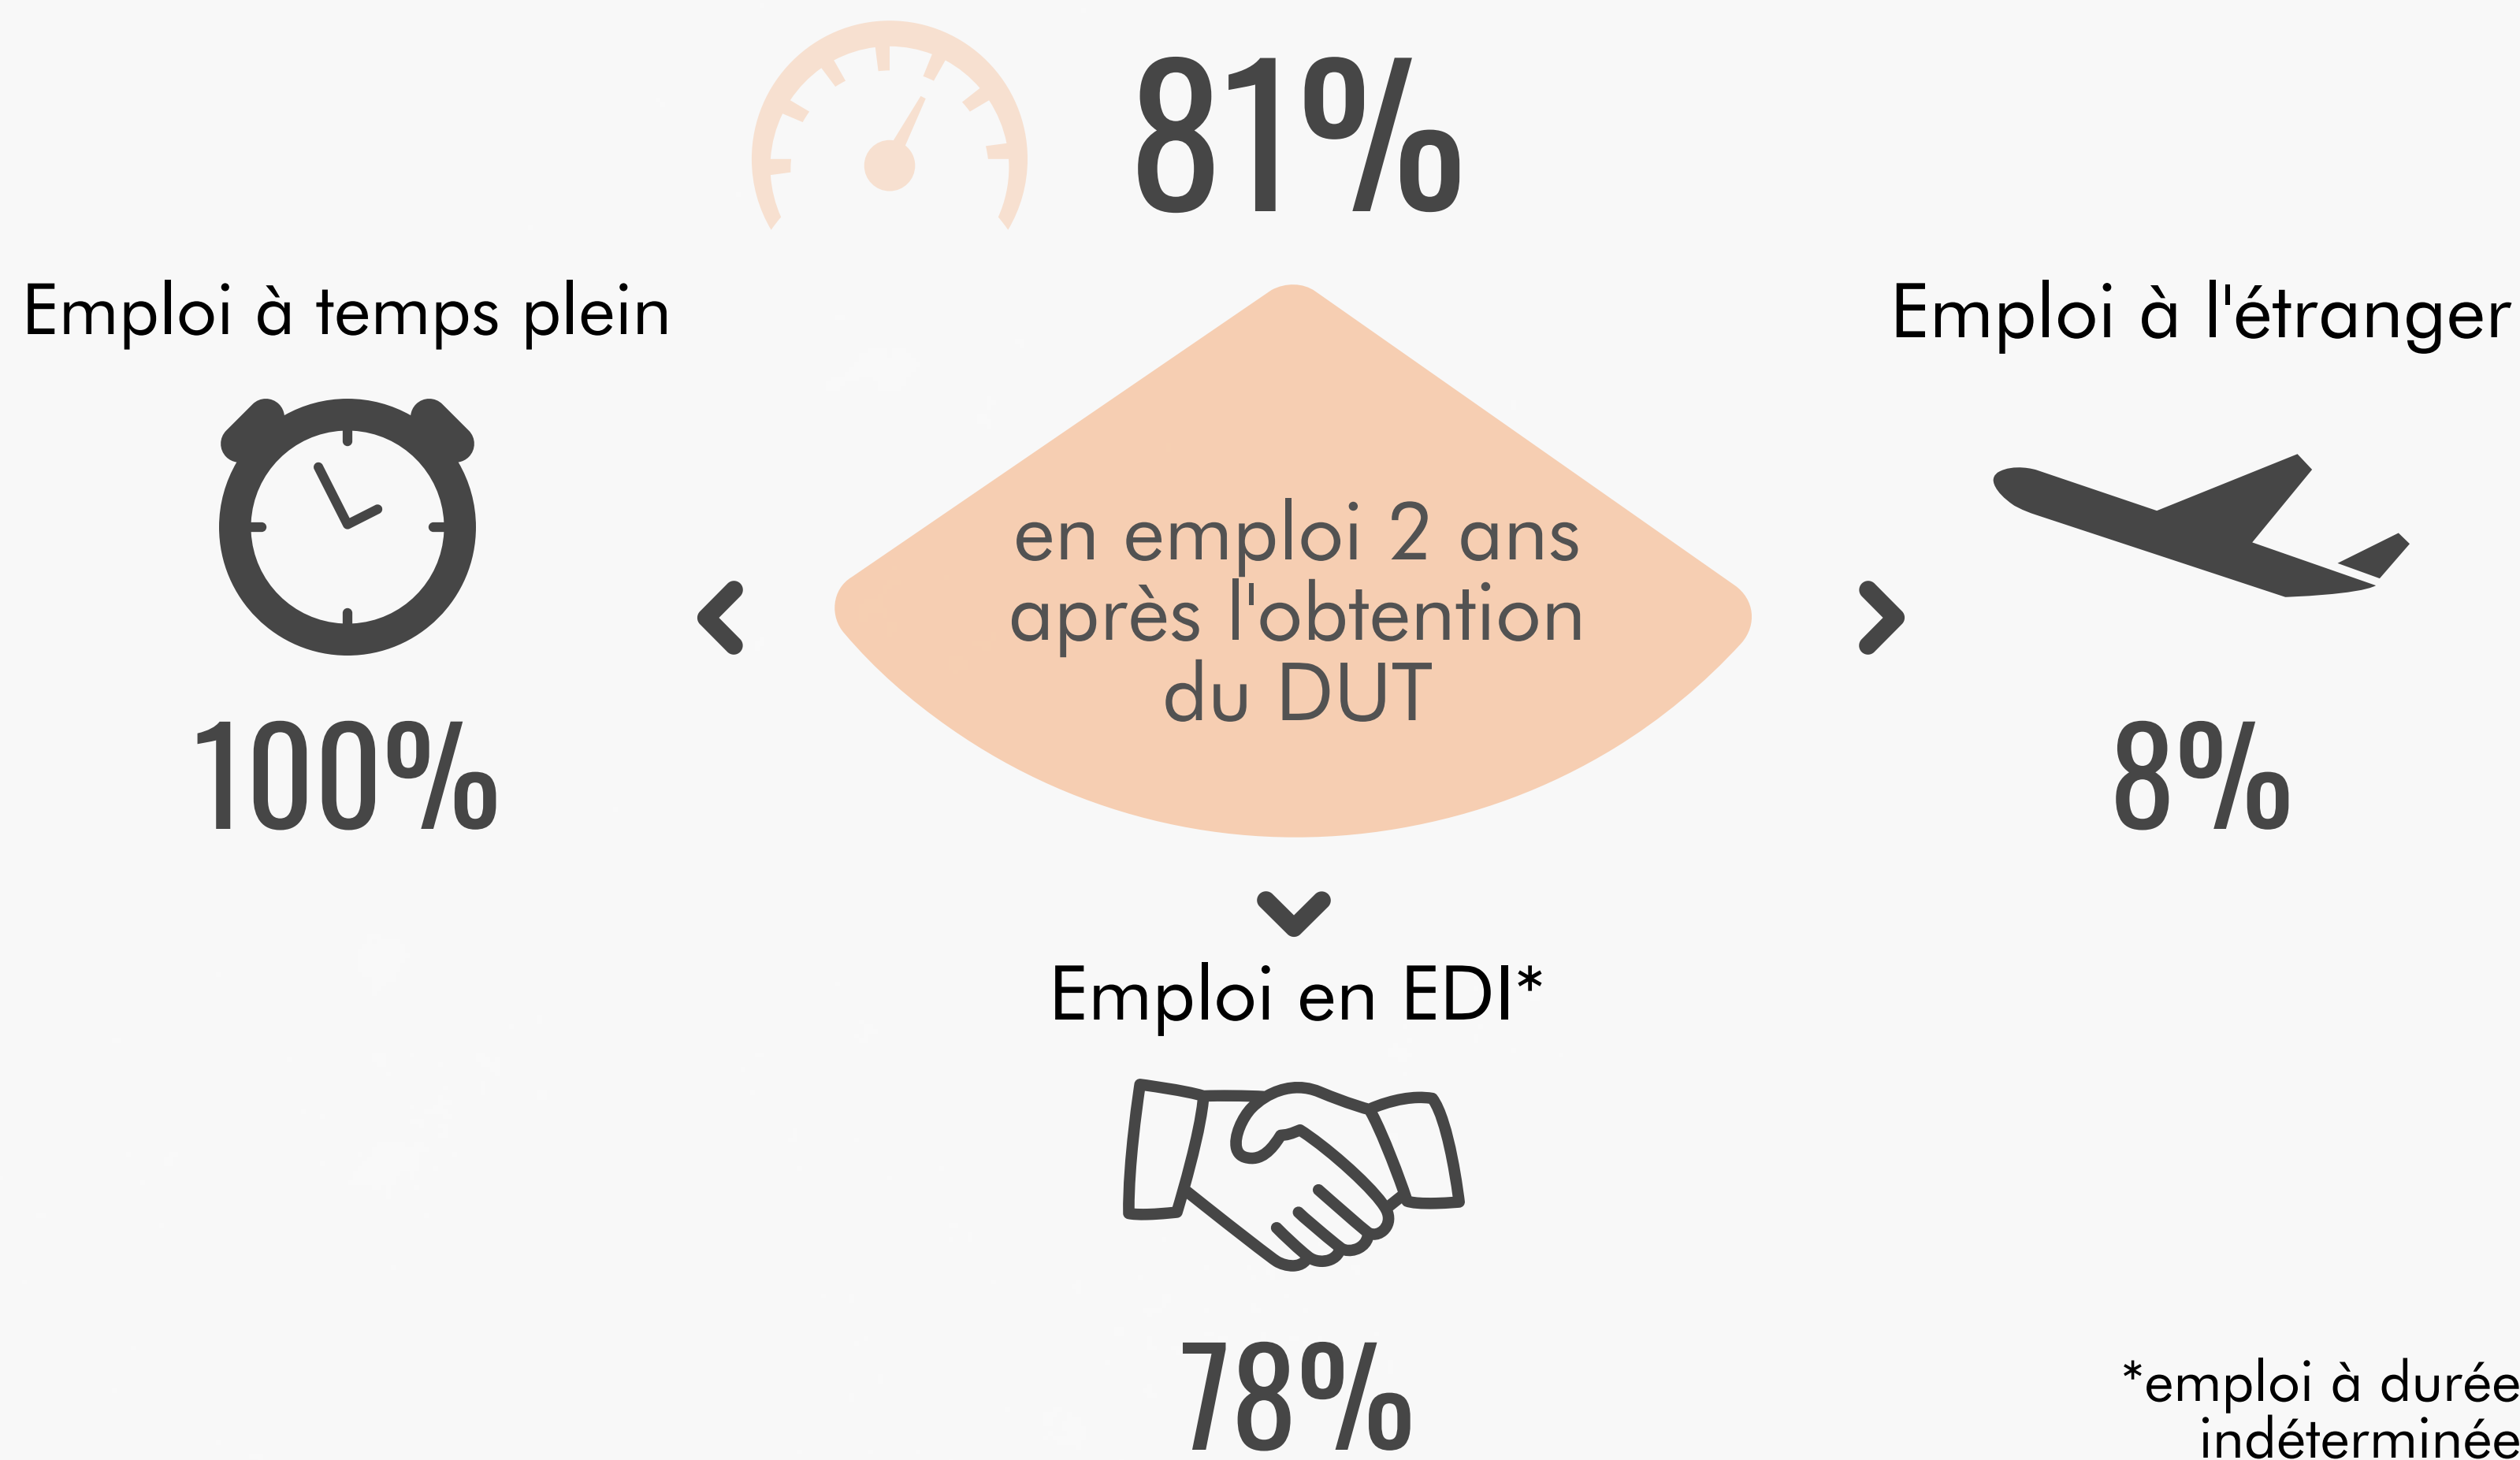

DUT obtenu en alternance

1 650 €

Le revenu net comprend le salaire ainsi que les primes éventuelles

Méthodologie de l'enquête

L'insertion professionnelle avec le DUT

Catégorie de l'emploi

Type d'entreprise

Secteurs d'activité les plus cités