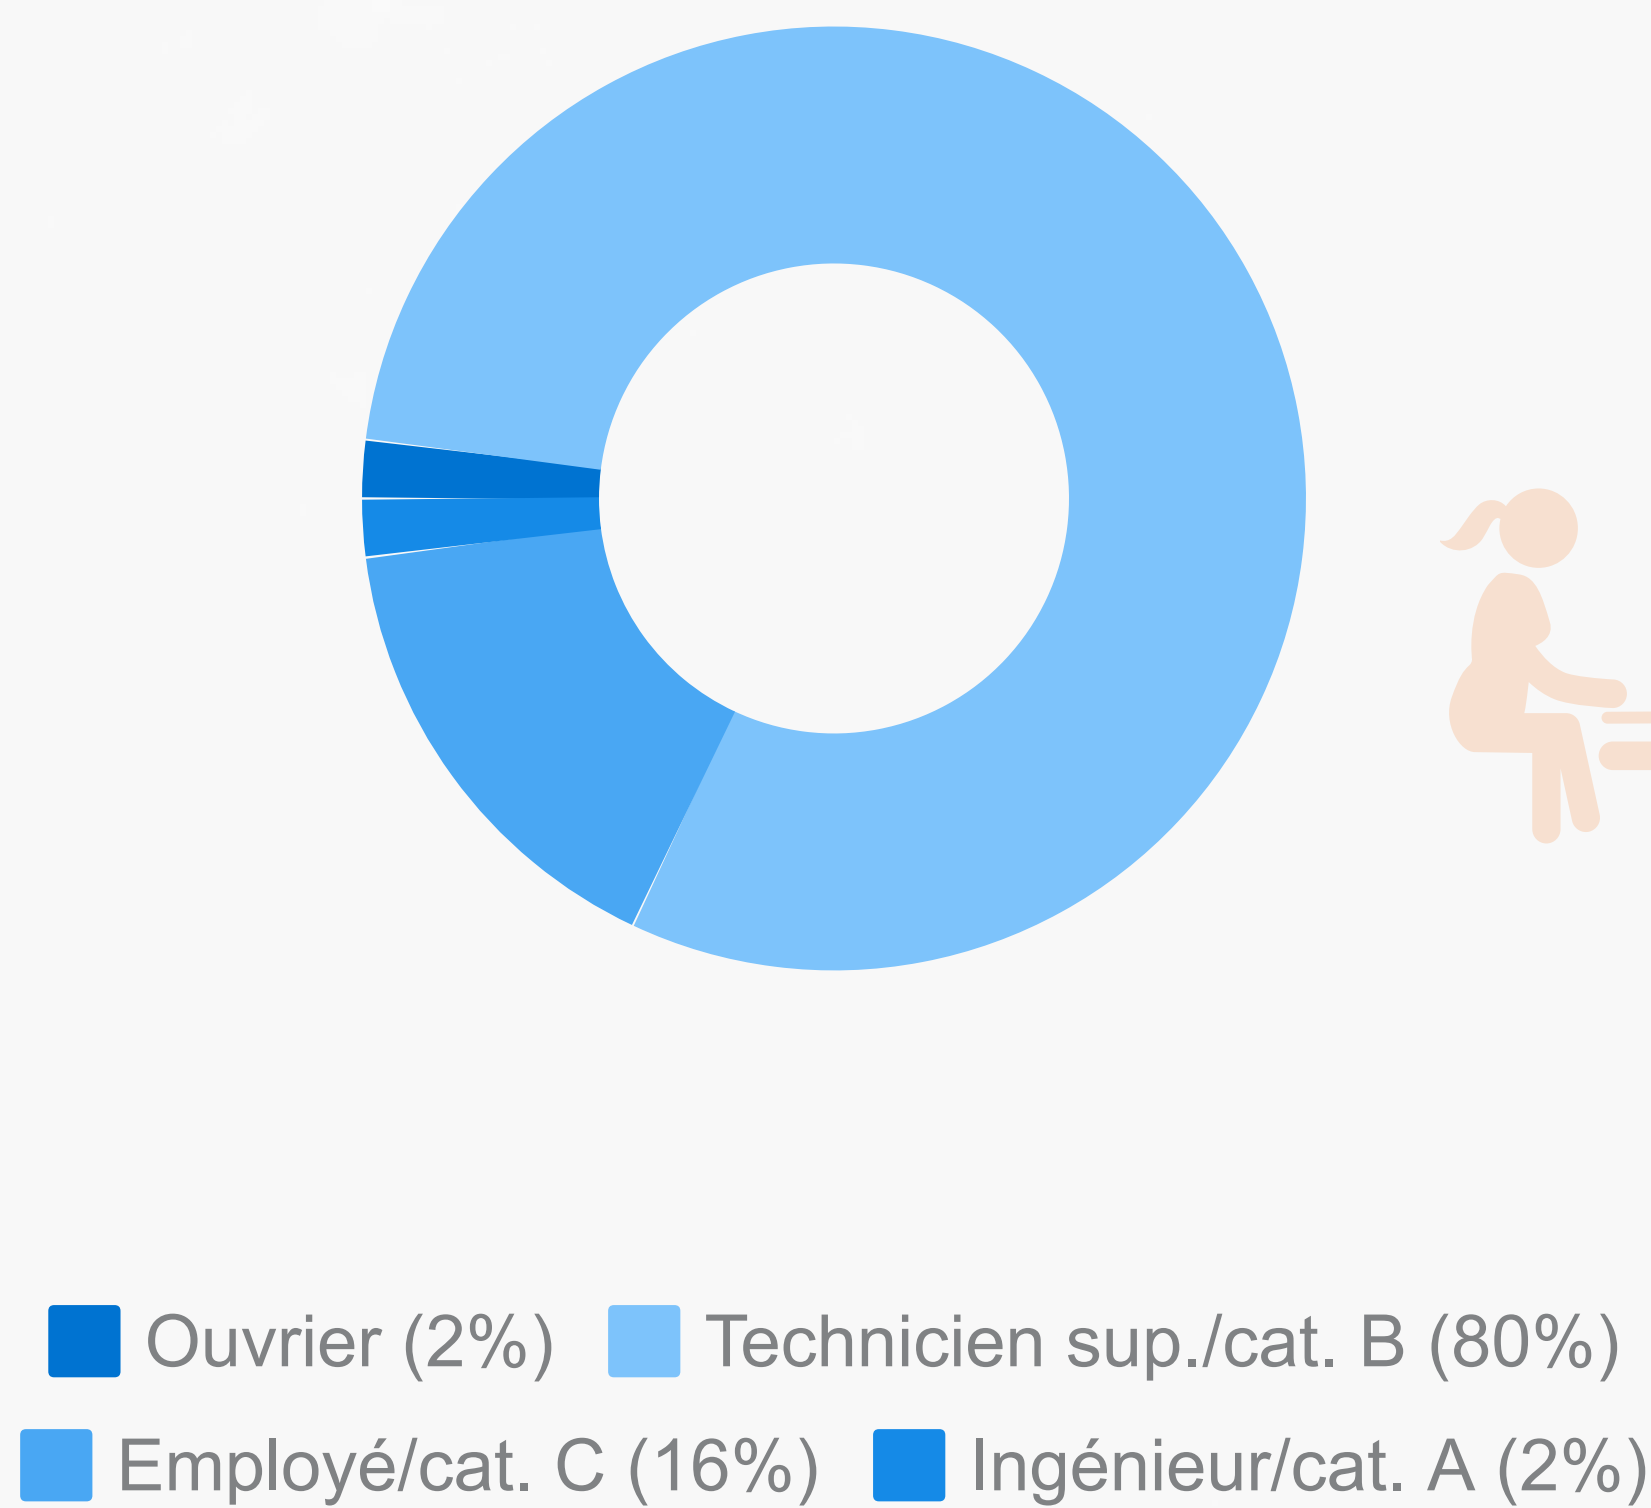

DUT obtenu en alternance

1 650 €

Le revenu net comprend le salaire ainsi que les primes éventuelles

Méthodologie de l'enquête

L'insertion professionnelle avec le DUT

Catégorie de l'emploi

Type d'entreprise

Secteurs d'activité les plus cités