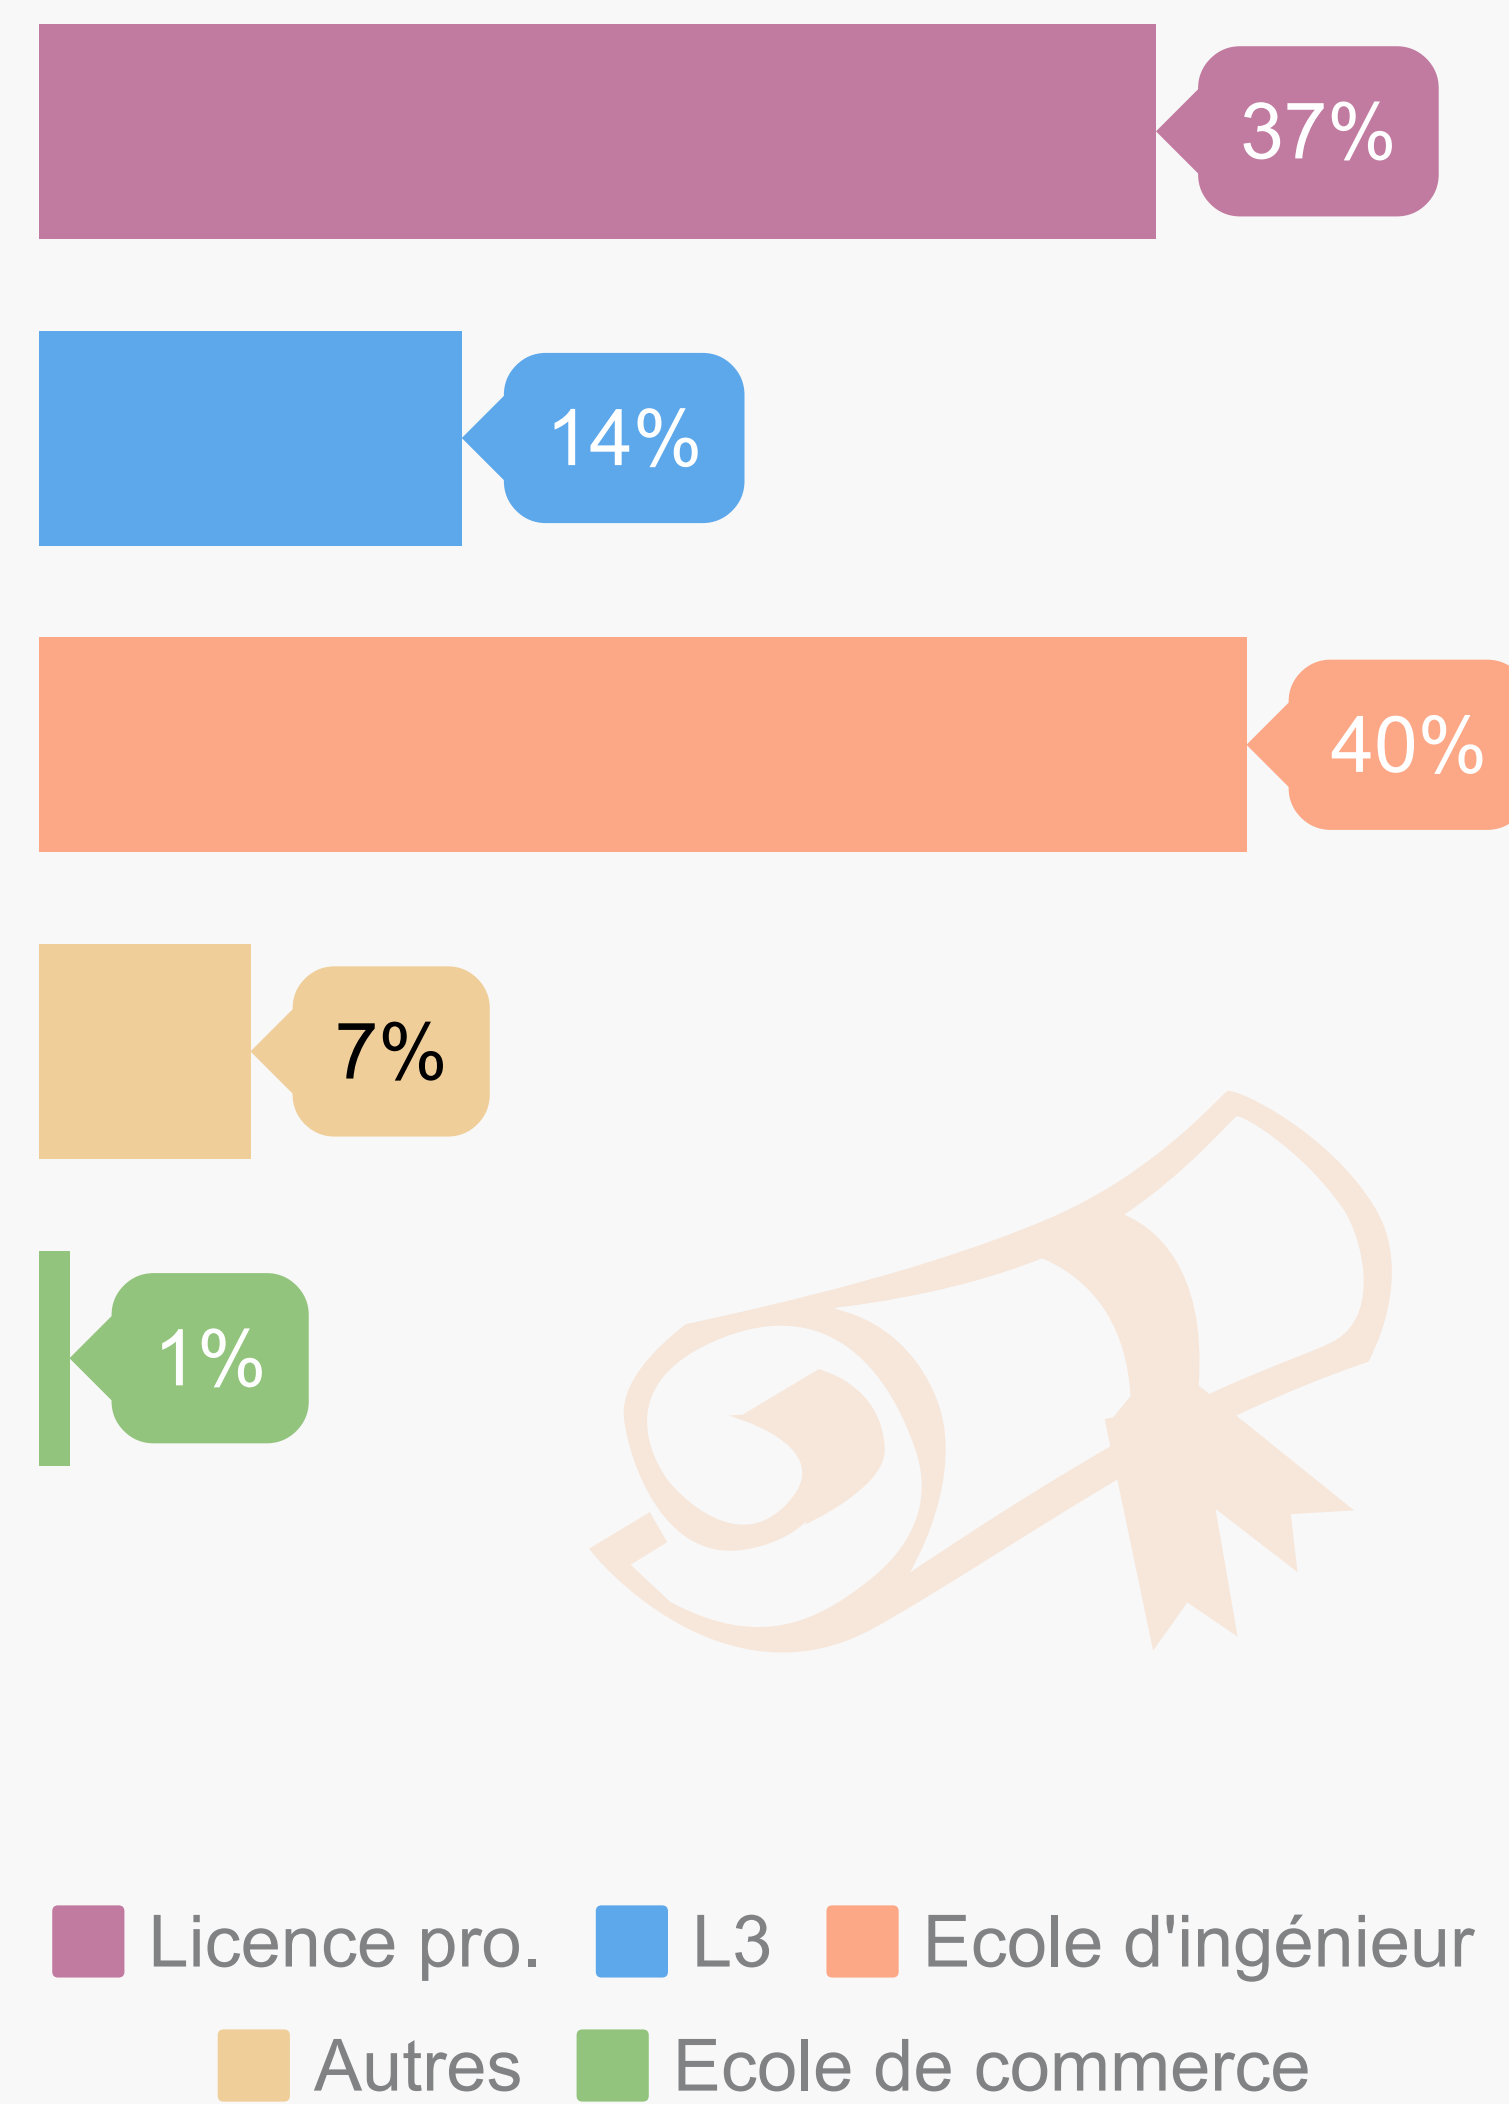

www.iut.fr

Baccalauréat d'origine des diplômés

- Général (60%)
- Technologique (30%)
- Professionnel (4%)
- Autres (6%)

Les parcours d'études post-DUT

- Aucune étude après le DUT (10%)
- 1 année d'études (28%)
- 2 années d'études (9%)
- 3 années d'études (53%)

Les poursuites d'études post-DUT

- Licence pro.
- L3
- Ecole d'ingénieur
- Autres
- Ecole de commerce

Situation des diplômés 2 ans après le DUT

35%
En emploi

4%
En recherche
d'emploi

35%
En poursuites ou
reprises d'études
en contrat salarié